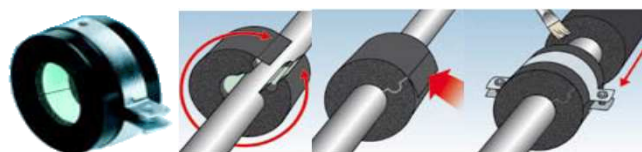

K-Flex ST hadice 2m, tloušťka stěny 9 mm		
č. zb.	Popis	Cena v Kč
3010	K-Flex izolovaná hadice 9 x 06 mm	15,-
3011	K-Flex izolovaná hadice 9 x 10 mm	16,5
3012	K-Flex izolovaná hadice 9 x 12 mm	17,-
3013	K-Flex izolovaná hadice 9 x 15 mm	20,-
3014	K-Flex izolovaná hadice 9 x 18 mm	21,5
3015	K-Flex izolovaná hadice 9 x 22 mm	22,-
3016	K-Flex izolovaná hadice 9 x 28 mm	30,5
3017	K-Flex izolovaná hadice 9 x 35 mm	32,-
3018	K-Flex izolovaná hadice 9 x 42 mm	37,-

K-Flex ST hadice 2m, tloušťka stěny 13 mm		
č. zb.	Popis	Cena v Kč
3020	K-Flex izolovaná hadice 13 x 06 mm	19,5
3021	K-Flex izolovaná hadice 13 x 10 mm	22,5
3022	K-Flex izolovaná hadice 13 x 12 mm	23,5
3023	K-Flex izolovaná hadice 13 x 15 mm	26,5
3024	K-Flex izolovaná hadice 13 x 18 mm	27,5
3025	K-Flex izolovaná hadice 13 x 22 mm	28,5
3026	K-Flex izolovaná hadice 13 x 28 mm	34,5
3027	K-Flex izolovaná hadice 13 x 35 mm	41,5
3028	K-Flex izolovaná hadice 13 x 42 mm	47,5
3029	K-Flex izolovaná hadice 13 x 54 mm	63,5

Izolační pouzdra		
č. zb.	Popis	Cena v Kč
3060	Izolované puzdro 13 x 10 mm	na dotaz
3061	Izolované puzdro 13 x 12 mm	na dotaz
3062	Izolované puzdro 13 x 15 mm	na dotaz
3063	Izolované puzdro 13 x 18 mm	48,-
3064	Izolované puzdro 13 x 22 mm	52,-
3065	Izolované puzdro 13 x 28 mm	59,-
3066	Izolované puzdro 13 x 35 mm	65,-
3067	Izolované puzdro 13 x 42 mm	75,-
3068	Izolované puzdro 13 x 54 mm	96,-
3069	Izolované puzdro 13 x 64 mm	108,-

Izolované a hliníkové pásky		
č. zb.	Popis	Cena v Kč
2015	Izolační páska černá 3x50mm x 15m	250,-
2019	Izolační páska černá 3x100mm x 10m	250,-
2016	Izolační páska bílá 3x50mm x 15m	340,-
2017	Al páska hliníková 50mm x 50m	150,-
2018	Al páska hliníková 75mm x 50m	190,-
8244	COROPLAST páska bílá 50mm x 25m	190,-