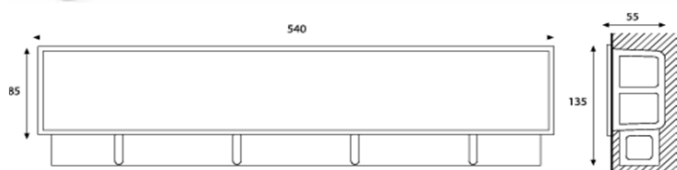

Předmontážní box s odtokovou vanou		
č. zb.	Popis	Cena v Kč
8100	Předmontážní box RODIGAS - větší	170,-
8101	Předmontážní box Univerzál - menší	150,-