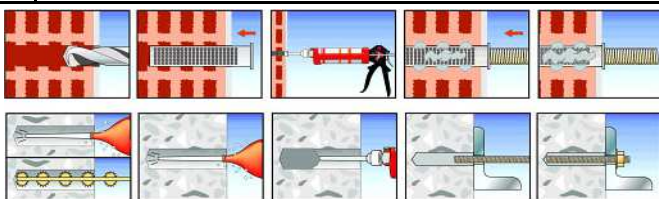

PU pěny + stavební chemie

č.zb.	Montážní PU pěny a příslušenství	Cena v Kč
9642	PU pěna trubičková 550 ml - nízkoexpanzzní	89,-
profi PU pěna pro jednorázové použití , nízkoexpanzzní s vysokou výtěžností		

9640	PU pěna pistolová 750 ml - nízkoexpanzzní	125,-

9646	Pistole PUR PK	440,-
pistole je určena pro aplikaci PUR pěny z pistolových dóz - provedení plast/kov		

9641	Čistič PUR pěny	120,-
pro snadné čištění pracov. pomůcek potřísněných nevytvrzenou polyuretanovou pěnou		

9665	Čistící ubrousky 20 x 30 cm	195,-
spolehlivě odstraní nevytvrdlou PU pěnu, silikony, lepidla, oleje a jiné nečistoty		

č.zb.	Silikony , tmely a lepidla	Cena v Kč
9620	Akrylový tmel na sádrokartony	41,-
plasto-elastický tmel - přetíratelný, především pro spoje se sádrokartonem		

9630	Silikon Sanitární RL - transparentní	89,-
9631	Silikon Sanitární PREMIUM - bílý	120,-

9619	Střešní bitumenové lepidlo - TIXOPLAST	89,-
elastické lepidlo na lepení, nebo dotěšňování např. střešních postupů		

9647	Pistole na silikon - litinová	110,-

č.zb.	Kotvící technika	Cena v Kč
9651	Chemická - tekutá kotva 300 ml	210,-

9653	Sítka plast. SHK 15 x 130 blistr	5,-
vhodné pro kotvení do dutých cihel		
9660	Natloukací hmoždinka 6 x 35 mm 100ks	65,-
9661	Natloukací hmoždinka 6 x 45 mm 100ks	70,-
9662	Natloukací hmoždinka 6 x 60 mm 100ks	80,-

č.zb.	Popis	Cena v Kč
9666	Ruční postřikovač 1 l	117,-

9669	WD - 40, sprej 450 ml	165,-